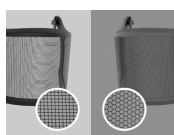

INFORMATIONS TECHNIQUES

Marque du fabricant
JSP Dagger

Transmission de la lumière visible (VLT)
65%

BSI Kitemark
Oui

Poids du produit
66.34g

Kit
Livré avec trois types d'accroches : pour EVO 2,3,5,DS, Lite, Skyworker. Pour casque avec EVOLite porte badge et EVO8 Systeme de serre-tête EVOGuard®

Solidité renforcée, résiste à une bille de 5.1 mm de 43g tombant de 1.30m à 5.1m/s. Cela découle de du test technique qui consiste à faire tomber la bille (comme spécifié) d'une hauteur de 1.3 mètre.
S

Longueur de la visière
18cm

Matériau
Cadre en ABS et maille de nylon tissée

Recyclable
Oui

CARACTÉRISTIQUES