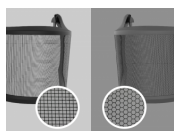

INFORMATIONS TECHNIQUES

Visière
Norme

Résistance à l'impact
50 Joules

Déformation Latérale
Oui

métal fondu (MM)
Oui

Température Maximale
+50°C

Température Minimale
-40°C

Calotte en ABS
Oui

Textile
Harnais

Ajustement de la profondeur
Harnais 3D

Serrage crémaillère:
Oui

Ventilation
Non

Option réfléchissante
Monté

Lunette intégrée
Monté

Porte-badge
Facultatif

Jugulaire 2 points en option (conforme aux normes EN397 et EN812)
Facultatif

Jugulaire 4 points en option (conforme à la norme EN397)
Monté

Assemblage
Casque

SNR
31 dB

Matériau coquille
ABS

Réglable
Oui

Hygiène
Kit d'hygiène

Marque du fabricant
Dague JSP

Solidité renforcée, résiste à une bille de 5.1 mm de 43g tombant de 1.30m à 5.1m/s. Cela découle de du test technique qui consiste à faire tomber la bille (comme spécifié) d'une hauteur de 1.3 mètre.
S

Transmission de la lumière visible (VLT)
70%

Longueur de la visière
18cm

Matériau
Cadre en ABS et visière en maille d'acier inoxydable tissée

BSI Kitemark
Oui

Recyclable
Oui

JSPCheck
Oui

Poids du produit
805g

CARACTÉRISTIQUES