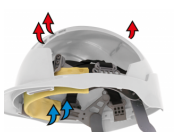

Porta-tarjeta credencial
Opcional

Barbuquejo opcional de 2 puntos (conforme a EN397 y EN 812)
Opcional

JSPCheck
Sí

Tamaño
53-64cm

CARACTERÍSTICAS

Confort supremo

A 6-point textile cradle harness system & Chamlon™ cotton sweatband offer unrivalled comfort.

Accesorios

Una ranura de fijación universal permite el ajuste firme de una gama de pantallas de seguridad Surefit™, y protectores auditivos. También están disponibles las gafas integradas EVOSpec®.

Opción de ventilación