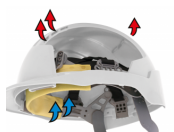

JSPCheck
Sí

Tamaño
53-64cm

CARACTERÍSTICAS

Confort supremo

A 6-point textile cradle harness system & Chamlon™ cotton sweatband offer unrivalled comfort.

El ajuste más firme disponible

La correa de la nuca profunda permite una retención más firme en cualquier casco, manteniéndolo firmemente en la cabeza. Disponible con el trinquete rotativo Revolution® o el trinquete deslizante OneTouch™.

Accesorios

Una ranura de fijación universal permite el ajuste firme de una gama de pantallas de seguridad Surefit™, y protectores auditivos. También están disponibles las gafas integradas EVOSpec®.

Opción de ventilación

Ventilación lateral y trasera para un movimiento óptimo del aire dentro de la carcasa, reduciendo la temperatura del casco en un promedio de 2-3

Ajuste 3D

El arnés textil cuenta con ajustes únicos de 1-2-3 puntos de profundidad. Esto permite lograr un ajuste más preciso que se puede conseguir en un casco de seguridad industrial.