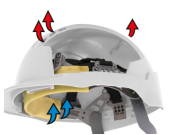

Accessoires

Een universele bevestigingsleuf maakt stevige montage van een reeks Surefit™ veiligheidsvizieren en oorbeschermers mogelijk. EVOSpec® geïntegreerde brillen zijn ook verkrijgbaar.

Ventilatie Optie

Zij- en achterventilatie voor optimale luchtcirculatie in de helmschaal, waardoor de helmtemperatuur met gemiddeld 2-3 graden daalt.