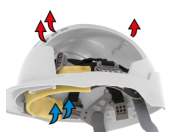

CARATTERISTICHE

Comfort Avanzato

Il sistema di imbracatura a culla in tessuto a 6 punti e la fascia in cotone Chamlon™ offrono un comfort ineguagliabile.

La Stabilità più Solida Disponibile

La parte nucale della bardatura permette un'alta stabilità dell'elmetto, che rimane ancorato alla testa anche con movimenti bruschi. Disponibile sia con chiusura a rotella Revolution® che con chiusura a fascia OneTouch™.

Accessori

L'attacco universale permette di montare stabilmente una vasta gamma di visiere e cuffie antirumore. Inoltre, è disponibile l'occhiale a scomparsa EVOSpec®

Ventilazione

Aperture laterali e posteriori per ventilazione ottimale all'interno dell'elmetto, riducono la temperatura all'interno del casco in media di 2-3 gradi.

Regolazione 3D

La bardatura tessile presenta una regolazione in altezza a 3 punti frontali e 3 posteriori per una vestibilità perfetta. Ciò offre la massima vestibilità ed aderenza raggiungibile da un elmetto di sicurezza.