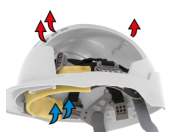

Accessories

Les fentes universelle permettent d'installer facilement les coquilles anti-bruit ainsi que les écrans JSP pour une protection maximale. Lunettes intégrées EVOSpec® également disponibles.

Existe en version ventilé/non-ventilé

Afin d'optimiser la circulation de l'air à l'intérieur du casque, des aérations latérales et arrière permettent de gagner jusqu'à 2 à 3°C.