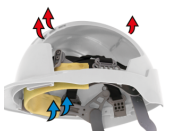

### Accesorios

Una ranura de fijación universal permite el ajuste firme de una gama de pantallas de seguridad Surefit™, y protectores auditivos. También están disponibles las gafas integradas EVOSpec®.