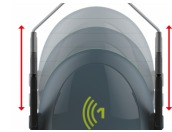

Personalización

Las copas Sonis® se pueden colorear para adecuarse a la identidad corporativa. También se pueden imprimir con el logotipo de la empresa para mejorar el reconocimiento de la marca y desalentar el robo. Aplicar MOQ (Minimum Order Quantity - Pedido Mínimo).

Brazos de acero ajustables

Para facilitar la distribución uniforme de la presión, el usuario puede inclinar y ajustar la posición del auricular para una comodidad y un ajuste óptimos.