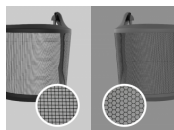

ESPECIFICACIONES

Visera
Norma

Deformación Lateral
Sí

Temperatura máxima
+50°C

Carcasa de ABS
Sí

Ajuste de profundidad
Arnés 3D

Ventilación

Gafas Integradas
Equipado de serie

Barbuquejo opcional de 2 puntos (conforme a EN397 y EN 812)
Opcional

Acople
Casco

Material de la copa
ABS

Higiene
Kit de Higiene

El impacto de baja energía resiste una bola de 6 mm, 0,86 g a 45 m/s de Máxima protección para gafas
F

Longitud del visor
18cm

Certificado BSI Kitemark
Sí

JSPCheck
Sí

Resistencia al impacto
50 Julios

Metal fundido
Sí

Temperatura mínima
-40°C

Textil
Arnés

Ajuste con rueda
Sí

Opción reflectante
Equipado de serie

Porta-tarjeta credencial
Opcional

Barbuquejo de 4 puntos opcional (conforme a la norma EN397)
Equipado de serie

SNR
31 dB

Ajustable
Sí

Marca comercial del fabricante
JSP dagger

Transmitancia de Luz Visible (VLT)
80%

Material
Marco ABS y visor de malla de acero inoxidable tejida

Reciclable
Sí

Peso del producto
809g

CARACTERÍSTICAS