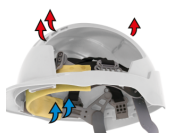

CECHY

Najwyższy komfort

6-punktowy system więzby tekstylnej i potnik z bawełny Chamlon™ zapewniają niezrównany komfort.

Najtwardsze dostępne dopasowanie

Głęboki pasek potyliczny umożliwia najmocniejsze dopasowanie hełmu osadzając go mocno na głowie. Dostępny z więzbą regulowaną pokrętkiem Revolution® Flex lub więzbą regulowaną paskiem przesuwym OneTouch™.

Akcesoria

Uniwersalne otwory mocujące umożliwiają pewne mocowanie szerokiej gamy wizjerów ochronnych Surefit™ i ochronników słuchu.. Dostępne są również zintegrowane okulary EVOSpec®.

Opcja wentylowana

Wentylacja boczna i tylna zapewnia optymalną cyrkulację powietrza wewnątrz skorupy,

Regulacja 3D

Więzba tekstylna posiada unikalne 1-2-3 punktowe ustawienia głębokości. Zapewnia to najbardziej precyzyjne dopasowanie, jakie jest możliwe w przemysłowych hełmach ochronnych.

CR2™ Odblaski

Zastosowanie klasy RA2, odblaski o wysokiej intensywności. CR2 to największy jak dotąd krok naprzód w zakresie widoczności w nocy / odblaskowości w ochronie głowy. Odpowiada klasie RA2, EN12899-1.