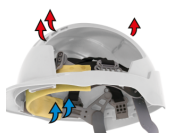

CECHY

Najwyższy komfort

6-punktowy system więzby tekstylnej i potnik z bawełny Chamlon™ zapewniają niezrównany komfort.

Najtwardsze dostępne dopasowanie

Głęboki pasek potyliczny umożliwia najmocniejsze dopasowanie hełmu osadzając go mocno na głowie. Dostępny z więzłą regulowaną pokrętko Revolution® Flex lub więzłą regulowaną paskiem przesuwym OneTouch™.

Akcesoria

Uniwersalne otwory mocujące umożliwiają pewne mocowanie szerokiej gamy wizjerów ochronnych Surefit™ i ochronników słuchu.. Dostępne są również zintegrowane okulary EVOSpec®.

Opcja wentylowana

Wentylacja boczna i tylna zapewnia optymalną cyrkulację powietrza wewnątrz skorupy,

Regulacja 3D

Więźba tekstylna posiada unikalne 1-2-3 punktowe ustawienia głębokości. Zapewnia to najbardziej precyzyjne dopasowanie, jakie jest możliwe w przemysłowych hełmach ochronnych.

CR2™ Odblaski

Zastosowanie klasy RA2, odblaski o wysokiej intensywności. CR2 to największy jak dotąd krok naprzód w zakresie widoczności w nocy / odblaskowości w ochronie głowy. Odpowiada klasie RA2, EN12899-1.