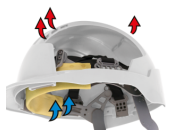

Accessoires

An der Universalhalterung lassen sich verschiedene Surefit™ Schutzvisiere und Gehörschützer sicher befestigen. Die integrierte Schutzbrille EVOSpec® ist ebenfalls erhältlich.

Belüftungsoption

Seitliche und hintere Belüftung für optimale Luftbewegung im Inneren der Schale, wodurch die Helmttemperaturen um durchschnittlich 2-3 Grad gesenkt werden.