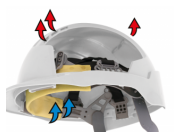

CARACTERÍSTICAS

Confort supremo

Un sistema de arnés de cuna terylene de 6 puntos y una banda de sudor Chamlon™ de algodón egipcio ofrecen una comodidad sin igual.

El ajuste más firme disponible

La correa de la nuca profunda permite una retención más firme en cualquier casco, manteniéndolo firmemente en la cabeza. Disponible con el trinquete rotativo Revolution® o el trinquete deslizante OneTouch™.

Accesorios

Una ranura de fijación universal permite el ajuste firme de una gama de pantallas de seguridad Surefit™, y protectores auditivos. También están disponibles las gafas integradas EVOSpec®.

Opción de ventilación

Ventilación lateral y trasera para un movimiento óptimo del aire dentro de la carcasa, reduciendo la temperatura del casco en un promedio de 2-3

Ajuste 3D

El arnés textil cuenta con ajustes únicos de 1-2-3 puntos de profundidad. Esto permite lograr un ajuste más preciso que se puede conseguir en un casco de seguridad industrial.