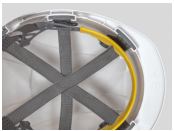

ESPECIFICACIONES

Visera
Micro

ES 50365 AISLAMIENTO ELÉCTRICO
1000V

Resistance to Molten Metals and Hot Solids Helmets
(optional)
Sí

Temperatura mínima
-40° C

Reciclable
Carcasa

Ajuste de profundidad
Arnés 3D

Ranura para accesorios universales
Sí

Opción reflectante
Opcional

Porta-tarjeta credencial
Opcional

JSPCheck
Sí

Certificado BSI Kitemark
Sí

Resistencia al impacto
50 Julios

Deformación Lateral
Sí

Temperatura máxima
+50° C

Carcasa de ABS
Sí

Textil
Arnés

Ajuste con rueda
Sí

Ventilación

Gafas Integradas
Opcional

Barbuquejo de 4 puntos opcional (conforme a la norma
EN397)
Equipado de serie

Peso del producto
359g

Tamaño
53-64cm

CARACTERÍSTICAS