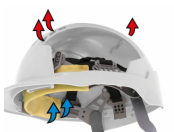

### El ajuste más firme disponible

La correa de la nuca profunda permite una retención más firme en cualquier casco, manteniéndolo firmemente en la cabeza. Disponible con el trinquete rotativo Revolution® o el trinquete deslizante OneTouch™.

### Accesorios

Una ranura de fijación universal permite el ajuste firme de una gama de pantallas de seguridad Surefit™, y protectores auditivos. También están disponibles las gafas integradas EVOSpec®.