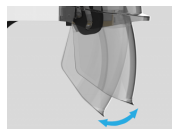

Bezpieczny Komfort

Teraz dostępna z EVO® VISTA®, więźba z regulacją na pokrętko Revolution® Flex eliminuje punkty nacisku, zapewniając ekstremalny komfort

Regulowane Pokrycie

Ostona EVO® VISTAshield® została zaprojektowana tak, aby maksymalnie zakrywać twarz, a jednocześnie pozostać kompaktową i