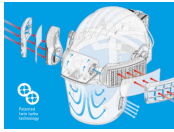

Enthält:

- 1 x 6V 2,5 A Stromversorgung
- 4 x Mehrfachsteckeradapter
- 1 x Akku-Ladestation

OPTIONEN

Standard (CEU130-001-100)

Kraftvolle Twin Turbo Leistung

Die patentierte Twin Turbo Technologie steuert den Luftstrom durch den vorderen Helmaufsatz um den Benutzerkomfort zu maximieren und die Energieeffizienz zu optimieren. Echtzeitdiagnosen stellen sicher, dass die Twin Turbo Motoreinheit den optimalen Luftstrom entsprechend den Anforderungen des Trägers liefert und den Ansaug- und Innendruck reguliert, wobei mindestens 160 Liter gefilterte saubere Luft pro Minute abgegeben werden.

Smart PSA

Echtzeit-Diagnose überwacht das System und den Träger zweimal pro Sekunde und gibt dem Benutzer eine genaue, dynamische Rückmeldung. Perioden mit hohem Atemluftbedarf werden überwacht und berücksichtigt, indem ständig ein positiver Druck im Beatmungsgerät aufrechterhalten wird. Die Rückmeldung über den Batterie- und Filterzustand erfolgt über das Head-Up-Display und akustische Meldungen.