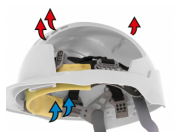

Aksesoria

Uniwersalne otwory mocujące umożliwia pewne mocowanie szerokiej gamy wizjerów ochronnych Surefit™ i ochronników słuchu.. Dostępne są również zintegrowane okulary EVOSpec®.

Opcja wentylowana

Wentylacja boczna i tylna zapewnia optymalną cyrkulację powietrza wewnątrz skorupy, zmniejszając temperaturę hełmu średnio o 2-3 stopnie.