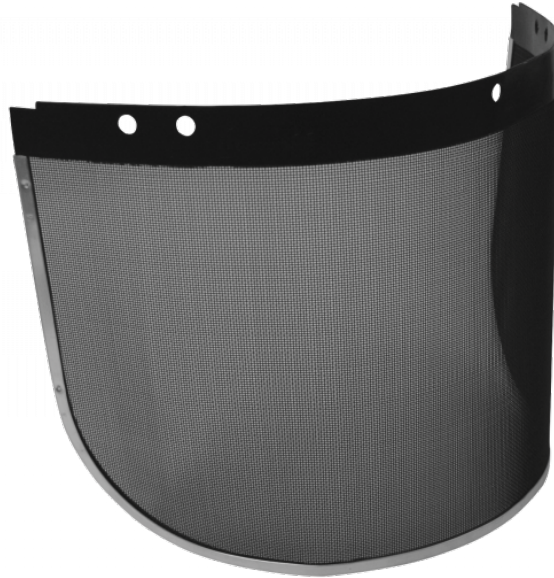

ESPECIFICACIONES TÉCNICAS

Surefit™ Pantalla de tela metálica - 20cm

Surefit™ Pantalla de tela metálica - 20cm / ANX100-130-000

DESCRIPCIÓN

Pantalla de tela de alambre de repuesto para el soporte del pantalla Surefit™.

OPCIONES

**Surefit™ Pantalla de tela metálica - 20cm
(ANX100-130-000)**

NORMAS DE SEGURIDAD

EN 1731 • AS/NZS 1337.1

JSP Limited, Worsham Mill, Minster Lovell, Oxford OX29 0TA, England.

Tel: +44 (0)1993 826050 / Fax: +44 (0)1993 824411 / Email: sales@jspsafety.com / Web: www.jspsafety.com

Page 1 of 2 / Issued 24 Nov 2024 / Copyright 2018 - 2024. JSP Limited. All Rights Reserved.

ESPECIFICACIONES

Marca comercial del fabricante
JSP dagger

Longitud del visor
20cm

Reciclable
Sí

La solidez mejorada resiste una bola de acero de 22 mm y 43 g que se mueve a 5,1 metros por segundo. Esto se deriva de la prueba práctica que consiste en dejar caer la bola (como se estipula) desde una altura de 1,3 metros.
S