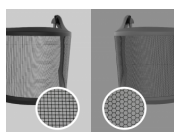

SPECYFIKACJE

Znak towarowy producenta

Charakterystyczny Sztylet JSP

Przepuszczalność światła widzialnego (VLT)
70%

BSI Kitemark
Tak

Waga Produktu
74.34 g

Zestaw

W zestawie: uchwyty do hełmów EVO® 2, 3, 5, DS, Lite, Skyworker™. Uchwyt do EVO8/EVOLite z identyfikatorem. System Mocowania EVOGuard® Browguard

Zwiększona wytrzymałość na uderzenia 22 mm, 43 g stalowej kuli poruszającej się z prędkością 5.1 m/s. Pochodzi to z testu praktycznego, który polega na upuszczeniu kuli (zgodnie z przepisami) z wysokości 1,3 metra.
S

Długość wizjera
18cm

Materiał
Rama ABS i tkana siatka ze stali nierdzewnej

Nadaje się do recyklingu
Tak

CECHY