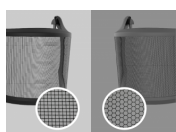

SPECIFICHE

Marchio del produttore

JSP Dagger

Trasmissione della luce (VLT)

70%

BSI Kitemark

Sì

Peso del Prodotto

74.34g

Kit

Fornito con adattatori per: EVO® 2,3,5,DS, Lite, Alta™. EVO8/EVOLite Porta-Badge. Adattatori per Calotte EVOGuard®

Una maggiore robustezza, resiste a una palla d'acciaio di 22 mm e 43 g che viaggia a soli 5,1 m/s. Questo deriva dalla prova pratica che consiste nel far cadere la palla (come stabilito) da un'altezza di 1,3 metri.

S

Lunghezza della visiera

18cm

Materiale

Telaio in ABS e rete a maglia in acciaio inossidabile

Riciclabile

Sì

CARATTERISTICHE