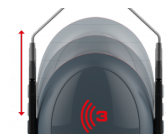

Verstellbare Stahlbügel

Für eine gleichmäßige Druckverteilung kann der Träger die Position der Kapsel neigen und verstellen und so einen optimalen und angenehmen Sitz erreichen.

Optional Zusätzliche Sichtbarkeit