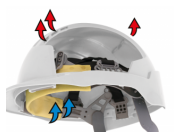

CECHY

Najwyższy komfort

A 6-point textile cradle harness system & Chamlon™ cotton sweatband offer unrivalled comfort.

Najtwardsze dostępne dopasowanie

Głęboki pasek potyliczny umożliwia najmocniejsze dopasowanie hełmu osadzając go mocno na głowie. Dostępne wersja na pokrętko Revolution® lub pasek OneTouch™

Akcesoria

Uniwersalne otwory mocujące umożliwia pewne mocowanie szerokiej gamy wizjerów ochronnych Surefit™ i ochronników słuchu.. Dostępne są również zintegrowane okulary EVOSpec®.

Opcja wentylowana

Wentylacja boczna i tylna zapewnia optymalną cyrkulację powietrza wewnątrz skorupy, zmniejszając temperaturę hełmu średnio o 2-3

Regulacja 3D

Więźba tekstylna posiada unikalne 1-2-3 punktowe ustawienia głębokości. Zapewnia to najbardziej precyzyjne dopasowanie, jakie jest możliwe w przemysłowych hełmach ochronnych.

CR2™ Odblaski

Zastosowanie klasy RA2, odblaski o wysokiej intensywności. CR2 to największy jak dotąd krok naprzód w zakresie widoczności w nocy / odblaskowości w ochronie głowy. Odpowiada klasie RA2, EN12899-1.