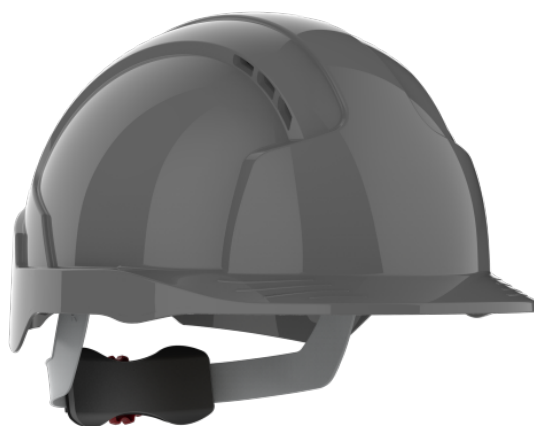

EVOLite® średni daszek, regulacja na pokrętko Revolution®, wentylowany

Szary / AJB170-000-400

OPIS

EVOLite® to przełomowy produkt, który dzięki niezrównanemu komfortowi umożliwia inspektorom BHP osiągnięcie nowego poziomu zgodności z przepisami. Jest lekki, niezwykle wygodny i pasuje do najszerzej gamy kształtów i rozmiarów głowy. Więżba i skorupa są naprawdę zintegrowane jako jedno, aby zapewnić najlepsze osiągnięcia, utrzymując je mocno osadzone na głowie, nawet w pełnym odwróceniu. Zapewnia dodatkowe bezpieczeństwo i ochronę podczas pracy na wysokości, przy silnym wietrze lub przy dużym natężeniu ruchu, np. podczas konserwacji autostrad.

OPCJE

- Niebieski (AJB170-000-500)
- Czarny (AJB170-001-100)
- Zielony (AJB170-000-300)
- Pomarańczowy (AJB170-000-800)
- Szary (AJB170-000-400)**
- Czerwony (AJB170-000-600)
- Biały (AJB170-000-100)
- Żółty (AJB170-000-200)
- Żółty Hi-Vis (AJB170-00C-700)

CECHY

Najwyższy komfort

A 6-point textile cradle harness system & Chamlon™ cotton sweatband offer unrivalled comfort.

Najtwardsze dostępne dopasowanie

Głęboki pasek potyliczny umożliwia najmocniejsze dopasowanie hełmu osadzając go mocno na głowie. Dostępne wersja na pokrętko Revolution® lub pasek OneTouch™

Akcesoria

Uniwersalne otwory mocujące umożliwia pewne mocowanie szerokiej gamy wizjerów ochronnych Surefit™ i ochronników słuchu.. Dostępne są również zintegrowane okulary EVOSpec®.

Opcja wentylowana

Wentylacja boczna i tylna zapewnia optymalną cyrkulację powietrza wewnątrz skorupy, zmniejszając temperaturę hełmu średnio o 2-3