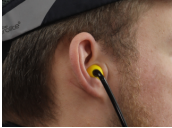

Bouchons Soundstopper™ avec arceau noir

Bouchons Soundstopper™ avec arceau noir / AEE090-070-21X

DESCRIPTION

Ces bouchons d'oreille en mousse PU sont conçus pour être portés avec l'arceau sous le menton. Légers et confortables ils sont adaptés au port prolongé.

OPTIONS

**Bouchons Soundstopper™ avec arceau noir
(AEE090-070-21X)**

NORMES

EN 352-2

INFORMATIONS TECHNIQUES

SNR
20

Product Weight
11g

CARACTÉRISTIQUES

Facile à mettre en place

Facile à mettre en place, conception non invasive. Les bouchons d'oreille ne pénètrent pas dans le conduit auditif.

Facile à ranger

Se range facilement autour du cou lorsqu'il n'est pas utilisé.

Confort optimal

Les bouchons en mousse souple se moulent facilement pour obtenir un réglage confortable.

GAMME

TÉLÉCHARGEMENTS

 [Pack d'images \(ZIP\)](#)

 [doc-banded-ear-plugs-soundstoppers-eng.pdf \(PDF\)](#)