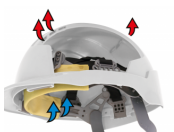

JSPCheck
Sí

Tamaño
53-64cm

CARACTERÍSTICAS

Confort supremo

A 6-point textile cradle harness system & Chamlon™ cotton sweatband offer unrivalled comfort.

El ajuste más firme disponible

La correa de la nuca profunda permite una retención más firme en cualquier casco, manteniéndolo firmemente en la cabeza. Disponible con el trinquete rotativo Revolution® o el trinquete deslizante OneTouch™.

Accesorios

Una ranura de fijación universal permite el ajuste firme de una gama de pantallas de seguridad Surefit™, y protectores auditivos. También están disponibles las gafas integradas EVOSpec®.

Opción de ventilación