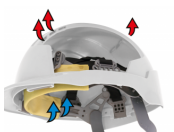

Accesorios

Una ranura de fijación universal permite el ajuste firme de una gama de pantallas de seguridad Surefit™, y protectores auditivos. También están disponibles las gafas integradas EVOSpec®.

Opción de ventilación

Ventilación lateral y trasera para un movimiento óptimo del aire dentro de la carcasa, reduciendo la temperatura del casco en un promedio de 2-3