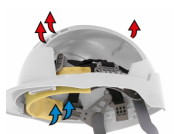

Akcesoria

Uniwersalne otwory mocujące umożliwiają pewne mocowanie szerokiej gamy wizjerów ochronnych Surefit™ i ochronników słuchu.. Dostępne są również zintegrowane okulary EVOSpec®.

Opcja wentylowana

Wentylacja boczna i tylna zapewnia optymalną cyrkulację powietrza wewnątrz skorupy,