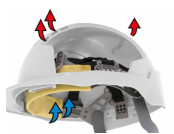

CECHY

Najwyższy komfort

6-punktowy system więźby tekstylnej i potnik z bawełny Chamlon™ zapewniają niezrównany komfort.

Najlepsze dopasowanie na rynku

Głęboki pasek potyliczny umożliwia najmocniejsze dopasowanie hełmu osadzając go mocno na głowie. Dostępny z więźbą regulowaną pokrętkiem Revolution® Flex lub więźbą regulowaną paskiem przesuwym OneTouch™.

Akcesoria

Uniwersalne otwory mocujące umożliwiają pewne mocowanie szerokiej gamy wizjerów ochronnych Surefit™ i ochronników słuchu.. Dostępne są również zintegrowane okulary EVOSpec®.

Opcja wentylowana

Wentylacja boczna i tylna zapewnia optymalną cyrkulację powietrza wewnątrz skorupy,

Regulacja 3D

Więźba tekstylna posiada unikalne 1-2-3 punktowe ustawienia głębokości. Zapewnia to najbardziej precyzyjne dopasowanie, jakie jest możliwe w przemysłowych hełmach ochronnych.

CR2™ Odblaski

Zastosowanie klasy RA2, odblaski o wysokiej intensywności. CR2 to największy jak dotąd krok naprzód w zakresie widoczności w nocy / odblaskowości w ochronie głowy. Odpowiada klasie RA2, EN12899-1.