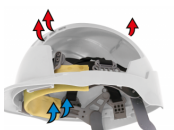

Accessoires

Een universele bevestigingsleuf maakt stevige montage van een reeks Surefit™ veiligheidsvizieren en oorbeschermers mogelijk. EVOSpec® geïntegreerde brillen zijn ook verkrijgbaar.

Ventilatie Optie

Zij- en achterventilatie voor optimale luchtcirculatie in de helmschaal, waardoor de helmtemperatuur