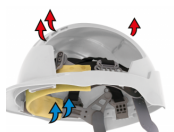

KENMERKEN

Super Comfort

Een 6-punts textiel cradle harnassysteem & Chamlon™ katoenen zweetband bieden ongeëvenaard comfort.

Stevigste pasvorm beschikbaar

De diepe nekband zorgt voor de stevigste bevestiging van alle helmen, zodat de helm stevig op het hoofd blijft zitten. Verkrijgbaar met de Revolution® Flex wielratel of de OneTouch™ slipratel.

Accessoires

Een universele bevestigingsleuf maakt stevige montage van een reeks Surefit™ veiligheidsvizieren en oorbeschermers mogelijk. EVOSpec® geïntegreerde brillen zijn ook verkrijgbaar.

Ventilatie Optie