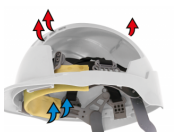

Accessoires

An der Universalhalterung lassen sich verschiedene Surefit™ Schutzvisiere und Gehörschützer sicher befestigen. Die integrierte Schutzbrille EVOSpec® ist ebenfalls erhältlich.

Belüftungsoption

Seitliche und hintere Belüftung für optimale Luftbewegung im Inneren der Schale, wodurch die Helmttemperaturen um durchschnittlich 2-3 Grad gesenkt werden.