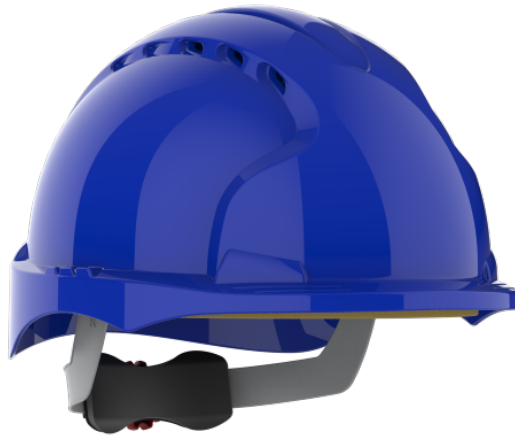

ESPECIFICACIONES TÉCNICAS

EVO®3 Micro Peak Revolution® ventilado con trinquete rotativo

Azul / AJH170-000-500

DESCRIPCIÓN

El casco Evo®3 Comfort Plus combina una carcasa súper resistente para una protección superior durante todo el día en la más amplia gama de entornos, con los beneficios de comodidad del nuevo sistema de arnés Evolution® 3D Adjustment™. EVO®3 es una verdadera evolución de los largamente reconocidos cascos MK®2 y MK®3. El EVO®3 conserva el estilo de la firma JSP al tiempo que incorpora desarrollos vistos por primera vez en el EVO®8. Fruto de la última tecnología y características de protección.

CARACTERÍSTICAS

El ajuste más firme disponible

La correa de la nuca profunda permite una retención más firme en cualquier casco, manteniéndolo firmemente en la cabeza. Disponible con el trinquete rotativo Revolution® o el trinquete deslizante OneTouch™.

Reflectante CR2™

Utilizando la clase RA2, reflectante de alta intensidad. CR2™ es el mayor avance en visibilidad/reflectividad nocturna de la protección de la cabeza hasta la fecha. Conforme a la clase RA2, EN12899-1.