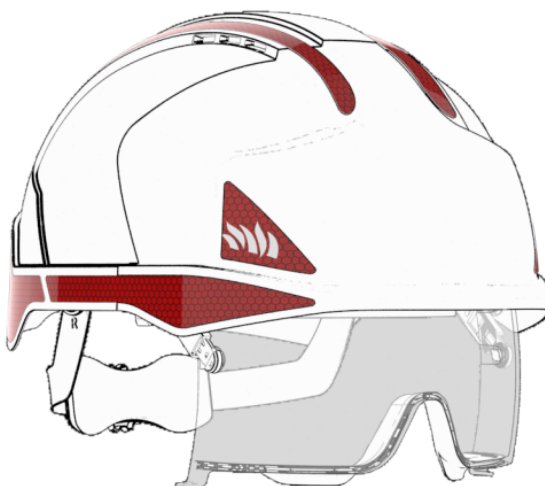

## Stickers réfléchifs CR2 pour casque EVO® VISTA® Lot de 10

Rouge avec flemmes Fire Marshall / AHV400-000-600

### DESCRIPTION

Ce kit vous permet d'ajouter une visibilité supplémentaire à votre casque. Le CR2 est un matériau d'une grande réflectivité qui offre, en moyenne, 60% de réflectivité en plus des vêtements haute visibilité. Lot de 10

Caractéristiques et avantages:

- Visibilité: augmente la visibilité sur le site
- Recognition: Can identify workers and their roles on site
- Personnalisation: associez les couleurs pour améliorer votre identité d'entreprise
- CR2 coverage area = 178cm<sup>2</sup>