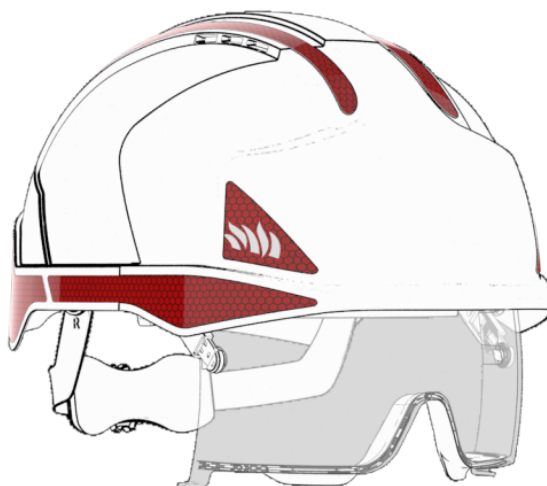

Kit reflectante CR2 para EVO® Vista® Paquete de 10

Rojo de bomberos / AHV400-000-600

DESCRIPCIÓN

Este kit le permite agregar visibilidad adicional a la protección de la cabeza. CR2 es altamente reflectante ofreciendo en promedio un 60% más de reflectividad que el material de ropa reflectante estándar. Paquete de 10.

Características y Beneficios

- Visibilidad: aumenta la visibilidad 'in situ'
- Reconocimiento: fácil identificación de los trabajadores y sus funciones en el puesto
- Branding: combina colores para realzar tu identidad corporativa

OPCIONES

Rojo de bomberos (AHV400-000-600)

Kit reflectante CR2 para EVO® Vista® Verde primeros auxilios - Paquete de 10 (AHV400-000-300)

Plata (AHV400-002-900)

GAMA

VIDEOS

youtu.be/jmq2x2Wtwq17

DESCARGAR