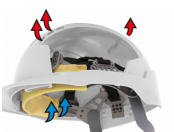

### Accesorios

Una ranura de fijación universal permite el ajuste firme de una gama de pantallas de seguridad Surefit™, y protectores auditivos. También están disponibles las gafas integradas EVOSpec®.