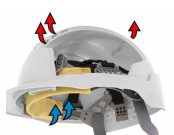

JSPCheck
Sí

Tamaño
53-64cm

CARACTERÍSTICAS

Confort supremo

A 6-point textile cradle harness system & Chamlon™ cotton sweatband offer unrivalled comfort.

El ajuste más firme disponible

La correa de la nuca profunda permite una retención más firme en cualquier casco, manteniéndolo firmemente en la cabeza. Disponible con el trinquete rotativo Revolution® o el trinquete deslizante OneTouch™.

Accesorios

Una ranura de fijación universal permite el ajuste firme de una gama de pantallas de seguridad Surefit™, y protectores auditivos. También están disponibles las gafas integradas EVOSpec®.

Opción de ventilación