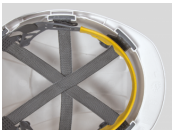

ESPECIFICACIONES

Visera
Micro

Deformación Lateral
Sí

Temperatura máxima
+50° C

Carcasa de ABS
Sí

Textil
Arnés

Ajuste con rueda
Sí

Ventilación
Sí

Gafas Integradas
Opcional

Certificado BSI Kitemark
Sí

Barbuquejo de 4 puntos opcional (conforme a la norma EN397)
Opcional

Peso del producto
328g

Resistencia al impacto
50 Julios

Resistance to Molten Metals and Hot Solids Helmets (optional)
Sí

Temperatura mínima
-40° C

Reciclable
Carcasa

Ajuste de profundidad
Arnés 3D

Ranura para accesorios universales
Sí

Opción reflectante
Opcional

Porta-tarjeta credencial
Opcional

Barbuquejo opcional de 2 puntos (conforme a EN397 y EN 812)
Opcional

JSPCheck
Sí

Tamaño
53-64cm

CARACTERÍSTICAS