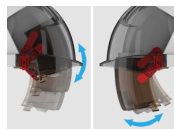

Chowane okulary klasy optycznej 1 - uformowane z niską krzywizną bazową, oferują panoramiczny widok i minimalne zniekształcenia.

Ochrona okularów korekcyjnych

W pełni kompatybilne z okularami korekcyjnymi. Pod EVO® VISTALens® można wygodnie nosić okulary, co obniża koszty, a jednocześnie zapewnia pełną ochronę i optymalne widzenie.

Filtrowanie UV i ośnienia

Soczewka zapewnia filtrowanie szkodliwego promieniowania ultrafioletowego (UV) i odbłasków słonecznych, oferując wszechstronną ochronę w zastosowaniach związanych z pracą wewnątrz i na zewnątrz budynków.

Uszczelka soczewki TPR

Uszczelka TPR (termoplastyczna guma) dopasowuje się do twarzy użytkownika, zapewniając większy komfort, lepsze dopasowanie i maksymalną ochronę przed cząsteczkami.

FILMY

www.youtube.com/watch?v=i8-pUrrl1o