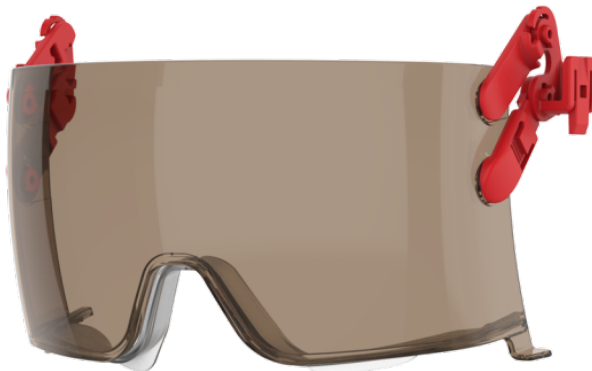

## Wymienne zintegrowane okulary do EVO®VISTAlens®

EVO®VISTA® Wymienne okulary Indoor/Outdoor - (B średnia energia uderzenia) / AMV150-000-000

### OPIS

Wymienne, zintegrowane, nieparujące i odporne na zarysowania okulary do hełmu EVO®VISTAlens®

### W pełni regulowane

Obrotowe ramiona umożliwiają bezproblemowe chowanie i użycie EVO®VISTAlens®. Płynna regulacja na szerokim łuku umożliwia indywidualne dopasowanie.