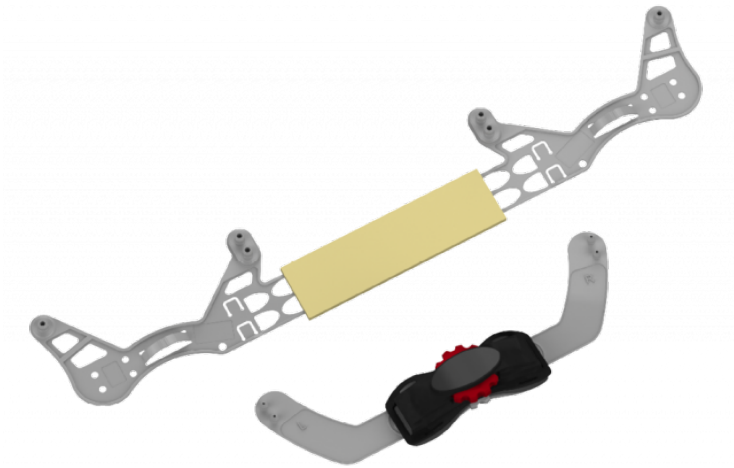

Arnés repuesto para Powercap® Infinity®

Default / CEU190-000-000

DESCRIPCIÓN

Correa de repuesto del arnés del casco para el PowerCap® Infinity®. Equipado con nuestro trinquete rotativo Revolution® para un ajuste seguro.

OPCIONES

Default (CEU190-000-000)

Arnés

Peso del producto
48g

CARACTERÍSTICAS

Potente rendimiento Twin Turbo

La tecnología Twin Turbo patentada controla el flujo de aire a través del cabezal para maximizar la comodidad del usuario y optimizar la eficiencia energética. Los diagnósticos en tiempo real garantizan que la unidad de motor de doble impulsor proporcione el nivel óptimo de flujo de aire en función de las demandas del usuario y regula la admisión y la presión interna proporcionando un mínimo de 160 litros por minuto de aire limpio filtrado.

No es necesario realizar la prueba FIT

PowerCap® Infinity® elimina la necesidad de realizar pruebas de ajuste, garantizando que se suministre un alto volumen de aire limpio a la zona de respiración y proporcionando un alto nivel de protección.

Protección de la cabeza

PowerCap® Infinity® está construido alrededor de la carcasa de ABS súper resistente del casco de seguridad industrial EVO®5 Olympus®. Equipado con el arnés de trinquete de la rueda Revolution® Flex, el casco está diseñado para reducir la presión para un ajuste perfecto y una comodidad durante todo el día.