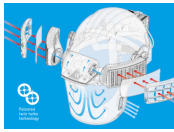

OPTIONEN

Standard (CEU190-000-000)

EIGENSCHAFTEN

**Kraftvolle Twin Turbo Leistung**

Die patentierte Twin Turbo Technologie steuert den Luftstrom durch den vorderen Helmaufsatz um den Benutzerkomfort zu maximieren und die Energieeffizienz zu optimieren. Echtzeitdiagnosen stellen sicher, dass die Twin Turbo Motoreinheit den optimalen Luftstrom entsprechend den Anforderungen des Trägers liefert und den Ansaug- und Innendruck reguliert, wobei mindestens 160 Liter gefilterte saubere Luft pro Minute abgegeben werden.