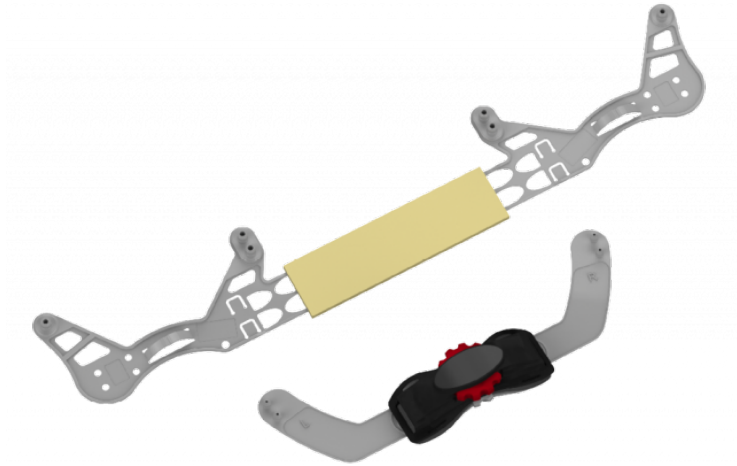

Helm-Textilbebänderung und Riemen für Powercap® Infinity®

Standard / CEU190-000-000

BESCHREIBUNG

Ersatz Helm-Textilbebänderung für die PowerCap® Infinity®. Ausgestattet mit unserem Revolution® Drehradverschluss für einen sicheren Sitz.

OPTIONEN

Standard (CEU190-000-000)

EIGENSCHAFTEN

**Kraftvolle Twin Turbo Leistung**

Die patentierte Twin Turbo Technologie steuert den Luftstrom durch den vorderen Helmaufsatz um den Benutzerkomfort zu maximieren und die Energieeffizienz zu optimieren. Echtzeitdiagnosen stellen sicher, dass die Twin Turbo Motoreinheit den optimalen Luftstrom entsprechend den Anforderungen des Trägers liefert und den Ansaug- und Innendruck reguliert, wobei mindestens 160 Liter gefilterte saubere Luft pro Minute abgegeben werden.

**Keine Dichtsitzprüfung (Fit-Test) notwendig**

PowerCap® Infinity® macht eine Dichtsitzprüfung überflüssig und stellt sicher, dass ein hohes Volumen an sauberer Luft an die Atemzone abgegeben wird, was ein hohes Maß an Schutz bietet.

**Kopfschutz**

PowerCap® Infinity® is built around the super strong ABS shell of the EVO®5 Olympus® industrial safety helmet. Fitted with the Revolution® Flex wheel ratchet harness, the helmet is designed to reduce pressure for the perfect fit and all-day comfort.