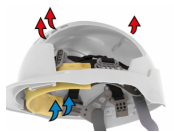

CECHY

Najwyższy komfort

6-punktowy system więzby tekstylnej i potnik z bawełny Chamlon™ zapewniają niezrównany komfort.

Najtwardsze dostępne dopasowanie

Głęboki pasek potyliczny umożliwia najmocniejsze dopasowanie hełmu osadzając go mocno na głowie. Dostępne wersja na pokrętko Revolution® lub pasek OneTouch™

Akcesoria

Uniwersalne otwory mocujące umożliwiają pewne mocowanie szerokiej gamy wizjerów ochronnych Surefit™ i ochronników słuchu.. Dostępne są również zintegrowane okulary EVOSpec®.

Opcja wentylowana

Wentylacja boczna i tylna zapewnia optymalną cyrkulację powietrza wewnątrz skorupy, zmniejszając temperaturę hełmu średnio o 2-3

Regulacja 3D

Więźba tekstylna posiada unikalne 1-2-3 punktowe ustawienia głębokości. Zapewnia to najbardziej precyzyjne dopasowanie, jakie jest możliwe w przemysłowych hełmach ochronnych.

CR2™ Odblaski

Zastosowanie klasy RA2, odblaski o wysokiej intensywności. CR2 to największy jak dotąd krok naprzód w zakresie widoczności w nocy / odblaskowości w ochronie głowy. Odpowiada klasie RA2, EN12899-1.