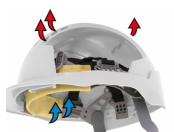

CECHY

Najwyższy komfort

6-punktowa więźba z terylenu i napotnik z egipskiej bawełny Chamlon™ zapewniają niezrównany komfort.

Najtwardsze dostępne dopasowanie

Głęboki pasek potyliczny umożliwia najmocniejsze dopasowanie hełmu osadzając go mocno na głowie. Dostępne wersja na pokrętko Revolution® lub pasek OneTouch™

Akcesoria

Uniwersalne otwory mocujące umożliwia pewne mocowanie szerokiej gamy wizjerów ochronnych Surefit™ i ochronników słuchu.. Dostępne są również zintegrowane okulary EVOSpec®.

Opcja wentylowana

Wentylacja boczna i tylna zapewnia optymalną cyrkulację powietrza wewnątrz skorupy, zmniejszając temperaturę hełmu średnio o 2-3 stopnie.

Regulacja 3D

Więźba tekstylna posiada unikalne 1-2-3 punktowe ustawienia głębokości. Zapewnia to najbardziej precyzyjne dopasowanie, jakie jest możliwe w przemysłowych hełmach ochronnych.

CR2™ Odblaski

Zastosowanie klasy RA2, odblaski o wysokiej intensywności. CR2 to największy jak dotąd krok naprzód w zakresie widoczności w nocy / odblaskowości w ochronie głowy. Odpowiada klasie RA2, EN12899-1.