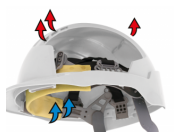

KENMERKEN

Super Comfort

Een 6-punts textiel cradle harnassysteem & Chamlon™ katoenen zweetband bieden ongeëvenaard comfort.

Stevigste pasvorm beschikbaar

De diepe nekband zorgt voor de stevigste bevestiging van alle helmen, zodat de helm stevig op het hoofd blijft zitten. Verkrijgbaar met de Revolution® wielratel of de OneTouch™ slipratel.

Accessoires

Een universele bevestigingsleuf maakt stevige montage van een reeks Surefit™ veiligheidsvizieren en oorbeschermers mogelijk. EVOSpec® geïntegreerde brillen zijn ook verkrijgbaar.

Ventilatie Optie