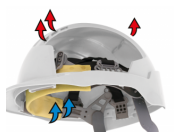

CARACTERÍSTICAS

Confort supremo

A 6-point textile cradle harness system & Chamlon™ cotton sweatband offer unrivalled comfort.

El ajuste más firme disponible

La correa de la nuca profunda permite una retención más firme en cualquier casco, manteniéndolo firmemente en la cabeza. Disponible con el trinquete rotativo Revolution® o el trinquete deslizante OneTouch™.

Accesorios

Una ranura de fijación universal permite el ajuste firme de una gama de pantallas de seguridad Surefit™, y protectores auditivos. También están disponibles las gafas integradas EVOSpec®.

Opción de ventilación

Ventilación lateral y trasera para un movimiento óptimo del aire dentro de la carcasa, reduciendo la temperatura del casco en un promedio de 2-3

Ajuste 3D

El arnés textil cuenta con ajustes únicos de 1-2-3 puntos de profundidad. Esto permite lograr un ajuste más preciso que se puede conseguir en un casco de seguridad industrial.