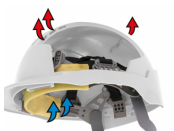

EIGENSCHAFTEN

Höchster Komfort

Das 6-Punkt-Terylene-Gurtsystem und das Chamlon™-Schweißband aus ägyptischer Baumwolle bieten unvergleichlichen Komfort.

Die festeste verfügbare Passform

Der tief sitzende Nackengurt sorgt dafür, dass der Helm extrem sicher sitzt und nicht auf dem Kopf verrutscht. Erhältlich entweder mit dem Revolution® -Drehradverschluss oder dem OneTouch™ -Gleitverschluss.

Accessoires

An der Universalhalterung lassen sich verschiedene Surefit™ Schutzvisiere und Gehörschützer sicher befestigen. Die integrierte Schutzbrille EVOSpec® ist ebenfalls erhältlich.

Belüftungsoption

Seitliche und hintere Belüftung für optimale Luftbewegung im Inneren der Schale, wodurch die Helmtemperaturen um durchschnittlich 2-3 Grad gesenkt werden.

3D-Anpassung

Das Textil-Gurtsystem verfügt über eine einzigartige 1-2-3-Punkt-Tiefenanpassung. Dies bietet die höchste Passgenauigkeit, die bei einem Industrieschutzhelm erreichbar ist.