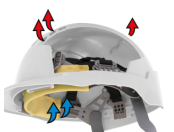

Accessoires

An der Universalhalterung lassen sich verschiedene Surefit™ Schutzvisiere und Gehörschützer sicher befestigen. Die integrierte Schutzbrille EVOSpec® ist ebenfalls erhältlich.

Belüftungsoption

Seitliche und hintere Belüftung für optimale Luftbewegung im Inneren der Schale, wodurch die Helmttemperaturen um durchschnittlich 2-3 Grad gesenkt werden.