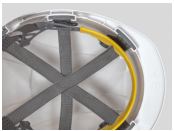

Temperatura mínima
-40° C

Reciclable
Carcasa

Ajuste de profundidad
Arnés 3D

Ranura para accesorios universales
Sí

Opción reflectante
Opcional

Porta-tarjeta credencial
Opcional

Barbuquejo opcional de 2 puntos (conforme a EN397 y EN 812)
Opcional

JSPCheck
Sí

Tamaño
53-64cm

CARACTERÍSTICAS

Confort supremo

A 6-point textile cradle harness system & Chamlon™ cotton sweatband offer unrivalled comfort.

El ajuste más firme disponible

La correa de la nuca profunda permite una retención más firme en cualquier casco, manteniéndolo firmemente en la cabeza. Disponible con el trinquete rotativo Revolution® o el trinquete deslizante OneTouch™.