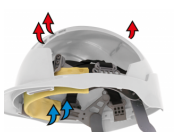

### Accesorios

Una ranura de fijación universal permite el ajuste firme de una gama de pantallas de seguridad Surefit™, y protectores auditivos. También están disponibles las gafas integradas EVOSpec®.