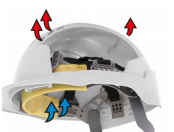

JSPCheck
Sí

Tamaño
53-64cm

CARACTERÍSTICAS

Confort supremo

A 6-point textile cradle harness system & Chamlon™ cotton sweatband offer unrivalled comfort.

El ajuste más firme disponible

La correa de la nuca profunda permite una retención más firme en cualquier casco, manteniéndolo firmemente en la cabeza. Disponible con el trinquete rotativo Revolution® o el trinquete deslizante OneTouch™.

Accesorios

Una ranura de fijación universal permite el ajuste firme de una gama de pantallas de seguridad Surefit™, y protectores auditivos. También están disponibles las gafas integradas EVOSpec®.

Opción de ventilación