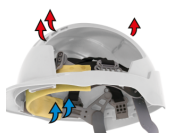

Akcesoria

Uniwersalne otwory mocujące umożliwiają pewne mocowanie szerokiej gamy wizjerów ochronnych Surefit™ i ochronników słuchu.. Dostępne są również zintegrowane okulary EVOSpec®.

Opcja wentylowana

Wentylacja boczna i tylna zapewnia optymalną cyrkulację powietrza wewnątrz skorupy,