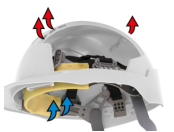

Accessoires

An der Universalhalterung lassen sich verschiedene Surefit™ Schutzvisiere und Gehörschützer sicher befestigen. Die integrierte Schutzbrille EVOSpec® ist ebenfalls erhältlich.

Belüftungsoption

Seitliche und hintere Belüftung für optimale Luftbewegung im Inneren der Schale, wodurch die Helmtemperaturen um durchschnittlich 2-3 Grad gesenkt werden.