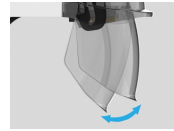

Bezpieczny Komfort

Teraz dostępna z EVO® VISTA®, więźba z regulacją na pokrętko Revolution® Flex eliminuje punkty nacisku, zapewniając ekstremalny komfort i jest wyposażona w bawełniany potnik Chamlon™. Opcjonalna wentylacja obniża temperaturę hełmu średnio o 2-3 stopnie.

Wizytownik

Specjalnie zaprojektowane punkty mocowania na hełmie umożliwiają bezpieczny montaż wizytownika. Przezroczysty uchwyt z poliwęglanu wykorzystuje prosty mechanizm wciskania i przesuwania, aby zmieścić wizytówkę o standardowym rozmiarze.

Personalizacja

Seria EVO® VISTA® może być dostosowana do identyfikacji wizualnej firmy. Na hełmach można również nadrukować logo firmy, aby zwiększyć rozpoznawalność marki i zniechęcić do kradzieży. Obowiązuje min. ilość zamówienia

Regulowane Pokrycie

Ostona EVO® VISTAshield® została zaprojektowana tak, aby maksymalnie zakrywać twarz, a jednocześnie pozostać kompaktową i zapewnić swobodę ruchów. Ostona twarzy jest w pełni regulowana, optymalizując ochronę i kompatybilność z okularami korekcyjnymi

Kompatybilność

Hełmy EVO® VISTAshield® i EVO® VISTA® zostały specjalnie zaprojektowane, aby zmaksymalizować kompatybilność z innymi środkami ochrony indywidualnej JSP, w tym półmaską Force®8 z filtrami PressToCheck™ i gamą montowanych ochronników słuchu Sonis®.

LOGO

- ☒ Przód
- ☒ Tył

GAMA

FILMY

- www.youtube.com/watch?v=wG8UFDHA-b8&t=9s
- www.youtube.com/watch?v=o0Gp0XkPbTI
- www.youtube.com/watch?v=GN02TNNZyz4&t
- www.youtube.com/watch?v=i8-pUlr1o

PLIKI DO POBRANIA

- [Zbiór zdjęć (ZIP)](#)
- [doc-evo-vistashield-updated-nb2797.pdf (PDF)](#)

JSP Limited, Worsham Mill, Minster Lovell, Oxford OX29 0TA, England.