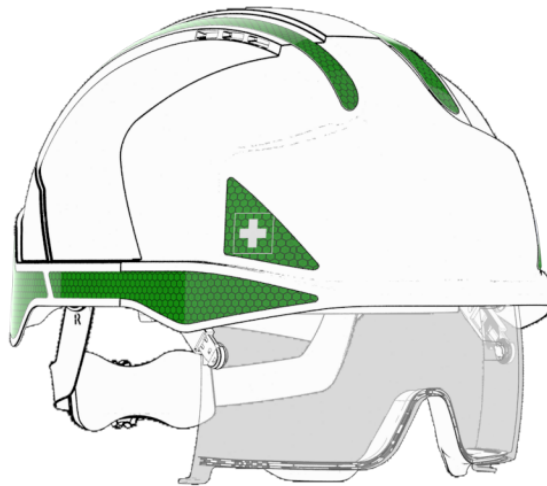

Kit reflectante CR2 para EVO® Vista® Paquete de 10

Kit reflectante CR2 para EVO® Vista® Verde primeros auxilios - Paquete de 10 / AHV400-000-300

DESCRIPCIÓN

Este kit le permite agregar visibilidad adicional a la protección de la cabeza. CR2 es altamente reflectante ofreciendo en promedio un 60% más de reflectividad que el material de ropa reflectante estándar. Paquete de 10.

Características y Beneficios

- Visibilidad: aumenta la visibilidad 'in situ'
- Reconocimiento: fácil identificación de los trabajadores y sus funciones en el puesto
- Branding: combina colores para realzar tu identidad corporativa

OPCIONES

Rojo de bomberos (AHV400-000-600)

Kit reflectante CR2 para EVO® Vista® Verde primeros auxilios - Paquete de 10 (AHV400-000-300)

Plata (AHV400-002-900)

GAMA

VIDEOS

youtu.be/jmq2x2Wtwq17

DESCARGAR