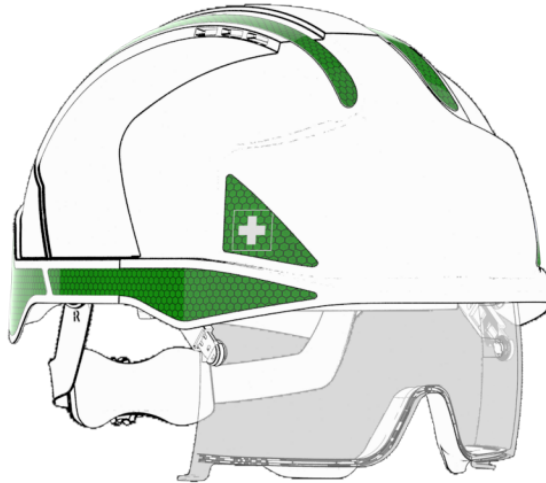

10er-Pack CR2 Reflektierendes Kit für EVO® VISTA®

Grünes "Erste Hilfe" CR2 Reflektor-Kit für EVO® Vista® - 10er-Pack / AHV400-000-300

BESCHREIBUNG

Mit diesem Kit können Sie Ihrem Kopfschutz zusätzliche Sichtbarkeit verleihen. CR2 ist ein passiv hoch reflektierendes Material und bietet im Durchschnitt ca. 60 % mehr Reflexionsvermögen als gängige Lösungen. 10er-Pack

Eigenschaften & Vorteile

- Sichtbarkeit: Erhöht die Sichtbarkeit vor Ort
- Erkennung: Identifizieren Sie Mitarbeiter und ihre Rollen leichter vor Ort
- Branding: Passen Sie Farben an, um Ihre Corporate Identity zu verbessern