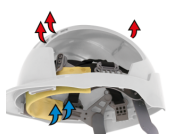

Akcesoria

Uniwersalne otwory mocujące umożliwiają pewne mocowanie szerokiej gamy wizjerów ochronnych Surefit™ i ochronników słuchu.. Dostępne są również zintegrowane okulary EVOSpec®.

Opcja wentylowana

Wentylacja boczna i tylna zapewnia optymalną cyrkulację powietrza wewnątrz skorupy,