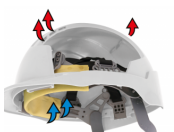

Accessoires

Een universele bevestigingsleuf maakt stevige montage van een reeks Surefit™ veiligheidsvizieren en oorbeschermers mogelijk. EVOSpec® geïntegreerde brillen zijn ook verkrijgbaar.

Ventilatie Optie

Zij- en achterventilatie voor optimale luchtcirculatie in de helmschaal, waardoor de helmtemperatuur met gemiddeld 2-3 graden daalt.