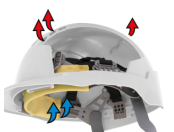

Accessoires

Een universele bevestigingsleuf maakt stevige montage van een reeks Surefit™ veiligheidsvizieren en oorbeschermers mogelijk. EVOSpec® geïntegreerde brillen zijn ook verkrijgbaar.

Ventilatie Optie

Zij- en achterventilatie voor optimale luchtcirculatie in de helmschaal, waardoor de helmtemperatuur