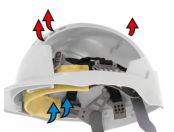

CARACTERÍSTICAS

Confort supremo

A 6-point textile cradle harness system & Chamlon™ cotton sweatband offer unrivalled comfort.

El ajuste más firme disponible

La correa de la nuca profunda permite una retención más firme en cualquier casco, manteniéndolo firmemente en la cabeza. Disponible con el trinquete rotativo Revolution® o el trinquete deslizante OneTouch™.

Accesorios

Una ranura de fijación universal permite el ajuste firme de una gama de pantallas de seguridad Surefit™, y protectores auditivos. También están disponibles las gafas integradas EVOSpec®.

Opción de ventilación

Ventilación lateral y trasera para un movimiento óptimo del aire dentro de la carcasa, reduciendo la temperatura del casco en un promedio de 2-3

Ajuste 3D

El arnés textil cuenta con ajustes únicos de 1-2-3 puntos de profundidad. Esto permite lograr un ajuste más preciso que se puede conseguir en un casco de seguridad industrial.