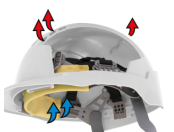

CARACTERÍSTICAS

Confort supremo

A 6-point textile cradle harness system & Chamlon™ cotton sweatband offer unrivalled comfort.

El ajuste más firme disponible

La correa de la nuca profunda permite una retención más firme en cualquier casco, manteniéndolo firmemente en la cabeza. Disponible con el trinquete rotativo Revolution® o el trinquete deslizante OneTouch™.

Accesorios

Una ranura de fijación universal permite el ajuste firme de una gama de pantallas de seguridad Surefit™, y protectores auditivos. También están disponibles las gafas integradas EVOSpec®.

Opción de ventilación

Ventilación lateral y trasera para un movimiento óptimo del aire dentro de la carcasa, reduciendo la temperatura del casco en un promedio de 2-3

Ajuste 3D

El arnés textil cuenta con ajustes únicos de 1-2-3 puntos de profundidad. Esto permite lograr un ajuste más preciso que se puede conseguir en un casco de seguridad industrial.