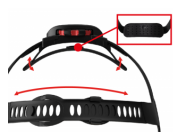

Najwyższy komfort i dopasowanie

Wyposażony w regulację na pokrętko JSP Revolution®, która bezpiecznie dopasowuje i utrzymuje urządzenie w pozycji, bez względu na zadanie lub ilość ruchów użytkownika. System jest

Zrównoważony i bezpieczny

Browguard z nylonu utrzymuje osłonę w bezpiecznym położeniu nawet podczas ekstremalnych ruchów, oferując jednocześnie zrównoważone, równomierne rozłożenie ciężaru.

Kompatybilność produktów

Ochrona twarzy

Osłony EVOGuard® zapewniają kompleksową ochronę twarzy bez ograniczania ruchów i widoczności.

Maksymalna regulacja

Dzięki wielu pozycjom dopasowania użytkownik może regulować osłonę na trzy sposoby. Dopasowanie przesuwne nad koroną w połączeniu z regulacją do przodu i do tyłu,