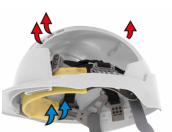

JSPCheck
Sí

Tamaño
53-64cm

CARACTERÍSTICAS

Confort supremo

A 6-point textile cradle harness system & Chamlon™ cotton sweatband offer unrivalled comfort.

El ajuste más firme disponible

La correa de la nuca profunda permite una retención más firme en cualquier casco, manteniéndolo firmemente en la cabeza. Disponible con el trinquete rotativo Revolution® o el trinquete deslizante OneTouch™.

Accesorios

Una ranura de fijación universal permite el ajuste firme de una gama de pantallas de seguridad Surefit™, y protectores auditivos. También están disponibles las gafas integradas EVOSpec®.

Opción de ventilación