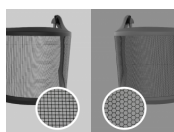

SPECYFIKACJE

Znak towarowy producenta

Charakterystyczny Sztylet JSP

Przepuszczalność światła widzialnego (VLT)

80%

BSI Kitemark

Tak

Waga Produktu

94.04 g

Zestaw

W zestawie: uchwyty do hełmów EVO® 2, 3, 5, DS, Lite, Skyworker™. Uchwyt do EVO8/EVOLite z identyfikatorem. System Mocowania EVOGuard® Browguard

Odporność na uderzenia o niskiej energii jest odporna na kulkę 6 mm, 0.86 g przy 45 m/s. Maksymalna ochrona okularów.

F

Długość wizjera

18cm

Materiał

Rama z ABS i chemicznie wytrawiana siatka ze stali nierdzewnej

Nadaje się do recyklingu

Tak

CECHY